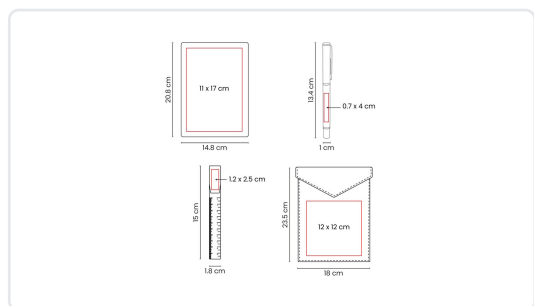

### ESPECIFICACIONES TÉCNICAS

Material	Curpiel / Papel / Metal
Medida del producto	18 x 23.5 cm Sobre 14.8 x 20.8 cm Libreta 1.8 x 15 cm Regla 1 x 13.4 cm Bolígrafo
Área de impresión	12 x 12 cm Sobre 11 x 17 cm Libreta 1.2 x 2.5 cm Regla 0.7 x 4 cm Bolígrafo
Técnica de impresión	Serigrafía / Termograbado / Láser
Piezas por caja	30
Peso bruto	13.5 kg
Dimensiones de la caja	35 x 32 x 43.5 cm
Caja individual	Sí
Bolsa individual	No

Área de impresión / Trazo técnico

### DESCRIPCIÓN

Set de libreta, regla y bolígrafo. Presentado en un elegante sobre de curpiel. Un conjunto esencial con diseño discreto y profesional: Libreta de 80 hojas a raya, bolígrafo metálico con detalles cromados y regla metálica de 10 cm. Todo cuidadosamente resguardado en un sobre de curpiel con cierre de botón, ideal para quienes aprecian lo práctico con un toque de distinción.